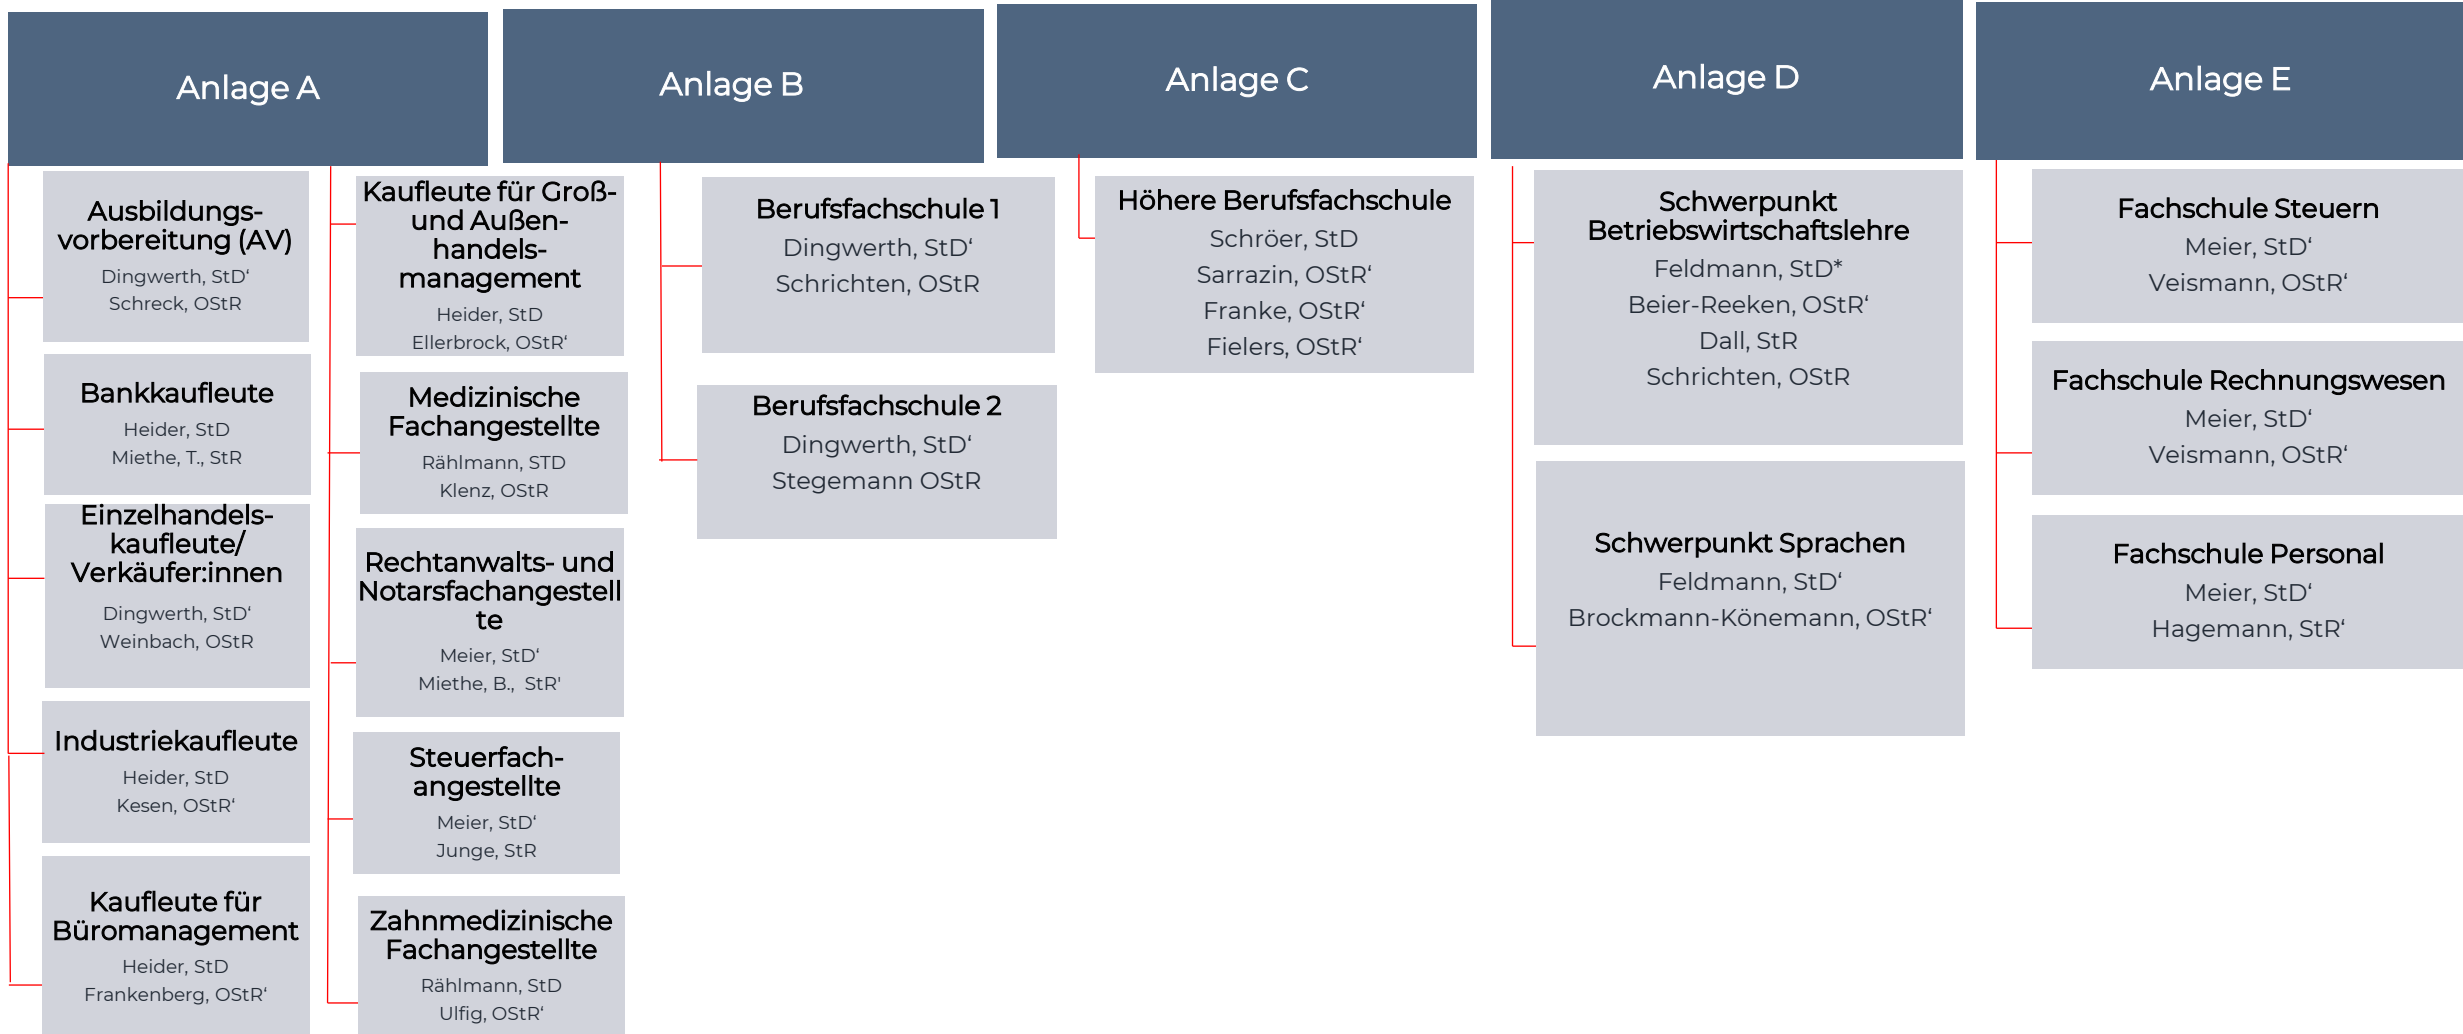

Koordination der Bildungsgänge